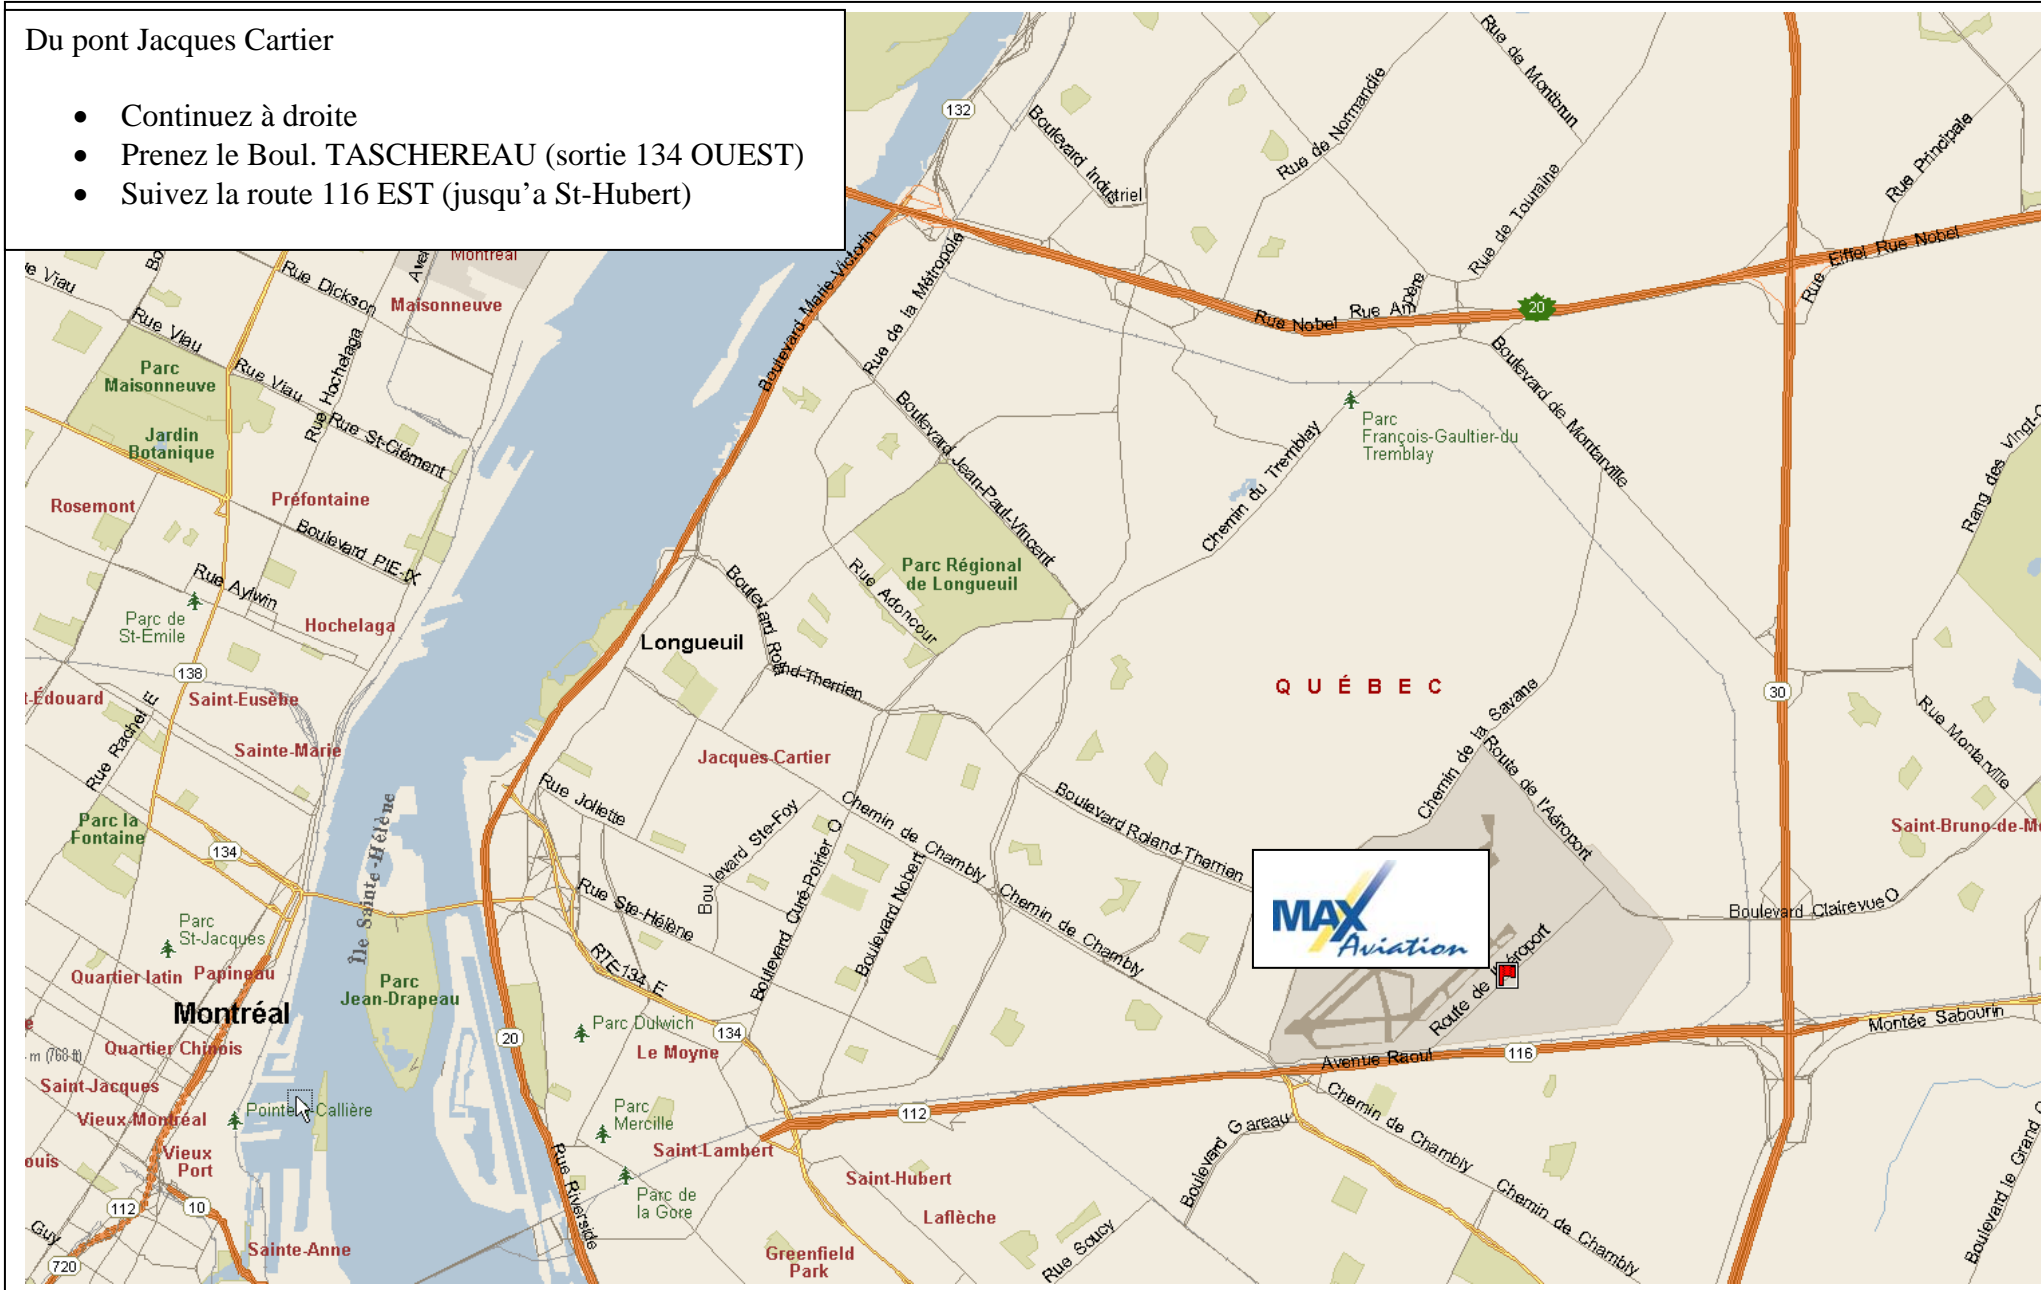

INDICATIONS POUR MAX AVIATION À L'AÉROPORT DE ST-HUBERT

Du pont Jacques Cartier

- Continuez à droite
- Prenez le Boul. TASCHEREAU (sortie 134 OUEST)
- Suivez la route 116 EST (jusqu'à St-Hubert)

Du pont Jacques Cartier

- Prenez la sortie 4 (route 112 EST, Longueuil, Saint-Hubert, Granby)
- **IL EST TRÈS IMPORTANT DE GARDER LA GAUCHE LORSQUE VOUS PRENEZ LA SORTIE**
- Gardez la gauche et suivez les indications pour LONGUEUIL – CHEMIN CHAMBLY
- **VIREZ VERS LA DROITE** pour prendre le CHEMIN CHAMBLY OUEST
- Suivez le CHEMIN CHAMBLY lorsqu'il **TOURNE VERS LA DROITE** sous le viaduc
- Tournez à droite a la rue DE LA SAVANE
- Tournez à droite a LA ROUTE DE L'AEROPORT
- Continuez sur la ROUTE DE L'AEROPORT jusque chez MAX AVIATION (à votre gauche au 6100)